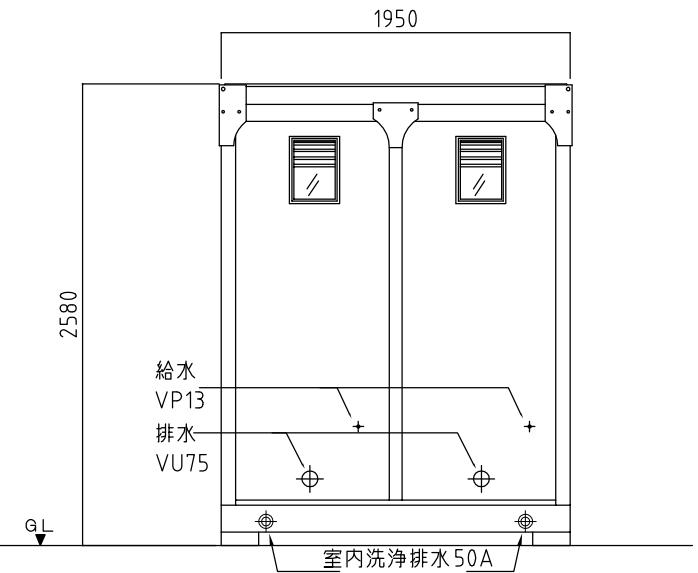

名称	仕様
本体骨組	ノックダウン構造
屋根パネル	超高分子ポリエチレン(採光型天井パネル)
側面パネル	超高分子ポリエチレン
周仕切パネル	超高分子ポリエチレン
床	耐水塩ビシート張り(耐水入付)
窓	アルミサッシ(型板ガラス)
ドア	アルミサッシ枠付
電気	蛍光灯、ブレーカー付
大便器	陶器製 2個 洋式
手洗器	陶器製 1個

平面図

背面図

正面図

右側面図

※給排水位置は、多少ズレル場合があります。必ず、原物合わせで配管をして下さい。

名称	ウォッシュャブルハウス	WT-ミニ型 水洗式	縮尺	A3 S=1/30	会社名	株式会社 オーディーテック
----	-------------	------------	----	-----------	-----	---------------

名称	仕様
本体骨組	ノックダウン構造
屋根パネル	超高分子ポリエチレン(採光型天井パネル)
側面パネル	超高分子ポリエチレン
周仕切パネル	超高分子ポリエチレン
床	耐水塩ビシート張り(耐水入付)
窓	アルミサッシ(型板ガラス)
ドア	アルミサッシ枠付
電気	蛍光灯、ブレーカー付
大便器	陶器製 1個 洋式
小便器	陶器製 1個
手洗器	陶器製 1個

平面図

右側面図

正面図

背面図

※ 給排水位置は、多少ズレル場合があります。必ず、原物合わせて配管をして下さい。