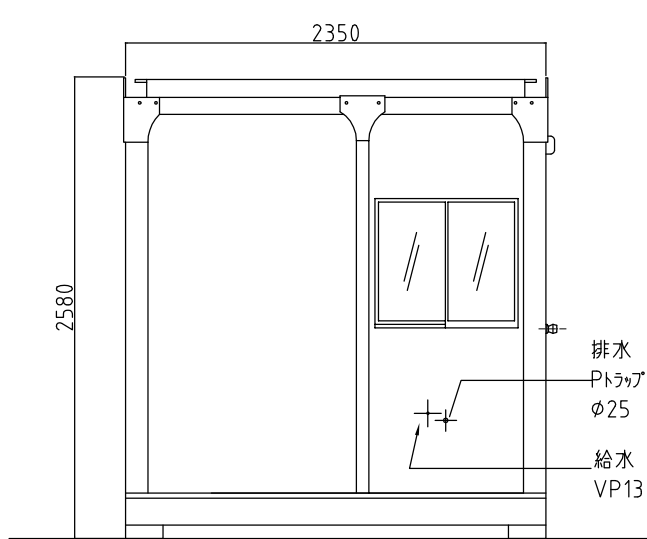

名称	仕様
本体骨組	ノックダウン構造
屋根パネル	超高分子ポリエチレン(採光型天井パネル)
側面パネル	超高分子ポリエチレン
周仕切パネル	超高分子ポリエチレン
床	耐水塩ビシート張り(耐水入付)
窓	アルミサッシ(型板ガラス)
ドア	アルミサッシ枠付
電気	蛍光灯、ブレーカー付
大便器	陶器製 2個 洋式
手洗器	陶器製 1個

平面図

背面図

正面図

右側面図

※給排水位置は、多少ズレル場合があります。必ず、原物合わせで配管をして下さい。

名称	ウォッシュャブルハウス	WT-ミニ型 水洗式	縮尺	A3 S=1/30	会社名	株式会社 オーディーテック
----	-------------	------------	----	-----------	-----	---------------

名称	仕様
本体骨組	ノックダウン構造
屋根パネル	超高分子ポリエチレン(採光型天井パネル)
側面パネル	超高分子ポリエチレン
周仕切パネル	超高分子ポリエチレン
床	耐水塩ビシート張り(耐水入付)
窓	アルミサッシ(型板ガラス)
ドア	アルミサッシ枠付
電気	蛍光灯、ブレーカー付
大便器	陶器製 1個 洋式
小便器	陶器製 1個
手洗器	陶器製 1個

平面図

右側面図

正面図

背面図

※ 給排水位置は、多少ズレル場合があります。必ず、原物合わせて配管をして下さい。