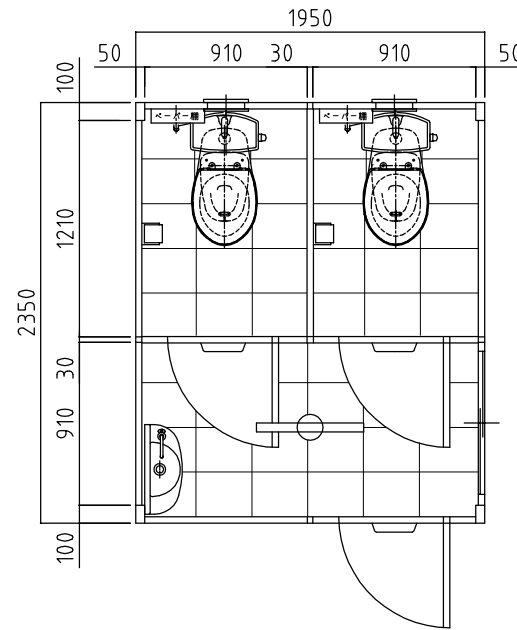

名称	仕様
本体骨組	ノックダウン構造
屋根パネル	超高分子ポリエチレン(採光型天井パネル)
側面パネル	超高分子ポリエチレン
周仕切パネル	超高分子ポリエチレン
床	耐水塩ビシート張り(耐水入付)
窓	アルミサッシ(型板ガラス)
ドア	アルミサッシ枠付
電気	蛍光灯、ブレーカー付
大便器	陶器製 2個 洋式
手洗器	陶器製 1個

平面図

背面図

正面図

右側面図

※給排水位置は、多少ズレル場合があります。必ず、原物合わせで配管をして下さい。

名称	ウォッシュャブルハウス	WT-ミニ型 水洗式	縮尺	A3 S=1/30	会社名	株式会社 オーディーテック
----	-------------	------------	----	-----------	-----	---------------

名称	仕様
本体骨組	ノックダウン構造
屋根パネル	超高分子ポリエチレン(採光型天井パネル)
側面パネル	超高分子ポリエチレン
周仕切パネル	超高分子ポリエチレン
床	耐水塩ビシート張り(耐水入付)
窓	アルミサッシ(型板ガラス)
ドア	アルミサッシ枠付
電気	蛍光灯、ブレーカー付
大便器	陶器製 1個 洋式
小便器	陶器製 1個
手洗器	陶器製 1個

平面図

右側面図

正面図

背面図

※ 給排水位置は、多少ズレル場合があります。必ず、原物合わせて配管をして下さい。