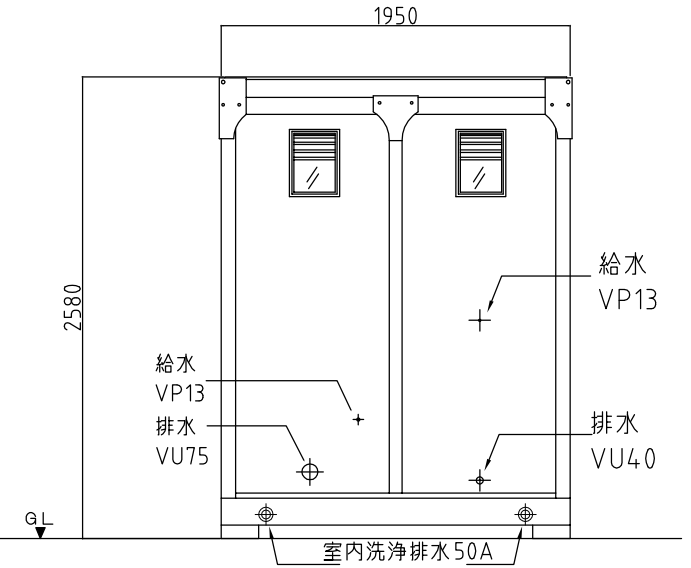

名称	仕様
本体骨組	ノックダウン構造
屋根パネル	超高分子ポリエチレン(採光型天井パネル)
側面パネル	超高分子ポリエチレン
周仕切パネル	超高分子ポリエチレン
床	耐水塩ビシート張り(耐水入付)
窓	アルミサッシ(型板ガラス)
ドア	アルミサッシ枠付
電気	蛍光灯、ブレーカー付
大便器	陶器製 2個 洋式
手洗器	陶器製 1個

平面図

背面図

正面図

右側面図

※給排水位置は、多少ズレル場合があります。必ず、原物合わせで配管をして下さい。

名称	ウォッシュャブルハウス	WT-ミニ型 水洗式	縮尺	A3 S=1/30	会社名	株式会社 オーディーテック
----	-------------	------------	----	-----------	-----	---------------

名称	仕様
本体骨組	ノックダウン構造
屋根パネル	超高分子ポリエチレン(採光型天井パネル)
側面パネル	超高分子ポリエチレン
周仕切パネル	超高分子ポリエチレン
床	耐水塩ビシート張り(耐水入付)
窓	アルミサッシ(型板ガラス)
ドア	アルミサッシ枠付
電気	蛍光灯、ブレーカー付
大便器	陶器製 1個 洋式
小便器	陶器製 1個
手洗器	陶器製 1個

平面図

右側面図

正面図

背面図

※ 給排水位置は、多少ズレル場合があります。必ず、原物合わせて配管をして下さい。