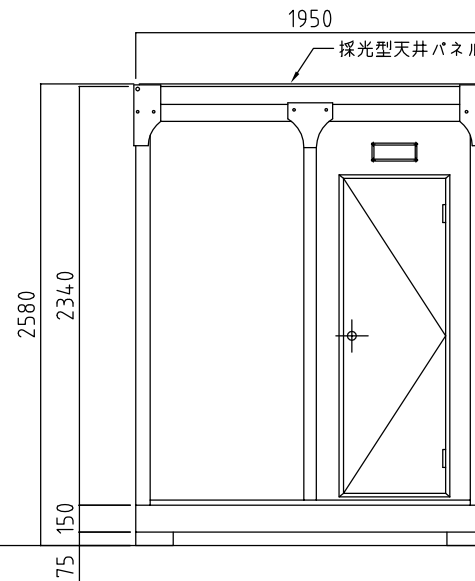

名称	仕様
本体骨組	ノックダウン構造
屋根パネル	超高分子ポリエチレン(採光型天井パネル)
側面パネル	超高分子ポリエチレン
周仕切パネル	超高分子ポリエチレン
床	耐水塩ビシート張り(耐水入付)
窓	アルミサッシ(型板ガラス)
ドア	アルミサッシ枠付
電気	蛍光灯、ブレーカー付
大便器	陶器製 2個 洋式
手洗器	陶器製 1個

平面図

背面図

正面図

右側面図

※給排水位置は、多少ズレル場合があります。必ず、原物合わせで配管をして下さい。

名称	ウォッシュャブルハウス	WT-ミニ型 水洗式	縮尺	A3 S=1/30	会社名	株式会社 オーディーテック
----	-------------	------------	----	-----------	-----	---------------

名称	仕様
本体骨組	ノックダウン構造
屋根パネル	超高分子ポリエチレン(採光型天井パネル)
側面パネル	超高分子ポリエチレン
周仕切パネル	超高分子ポリエチレン
床	耐水塩ビシート張り(耐水入付)
窓	アルミサッシ(型板ガラス)
ドア	アルミサッシ枠付
電気	蛍光灯、ブレーカー付
大便器	陶器製 1個 洋式
小便器	陶器製 1個
手洗器	陶器製 1個

平面図

右側面図

正面図

背面図

※ 給排水位置は、多少ズレル場合があります。必ず、原物合わせて配管をして下さい。