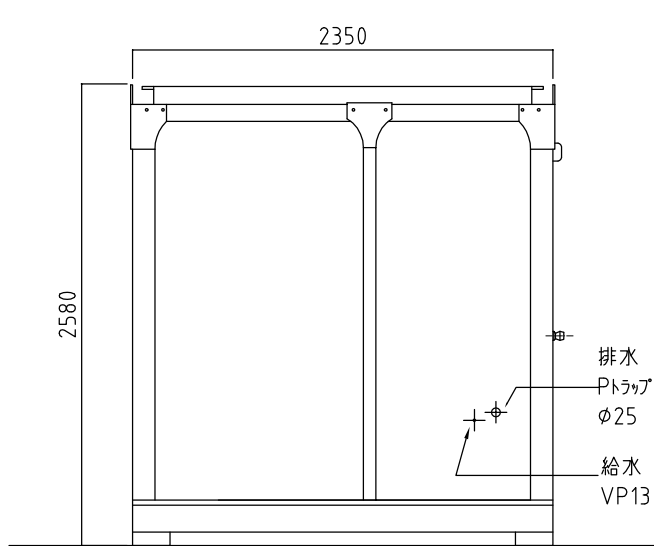

名称	仕様
本体骨組	ノックダウン構造
屋根パネル	超高分子ポリエチレン(採光型天井パネル)
側面パネル	超高分子ポリエチレン
周仕切パネル	超高分子ポリエチレン
床	耐水塩ビシート張り(耐水入付)
窓	アルミサッシ(型板ガラス)
ドア	アルミサッシ枠付
電気	蛍光灯、ブレーカー付
大便器	陶器製 2個 洋式
手洗器	陶器製 1個

平面図

背面図

正面図

右側面図

※給排水位置は、多少ズレル場合があります。必ず、原物合わせで配管をして下さい。

名称	ウォッシュャブルハウス	WT-ミニ型 水洗式	縮尺	A3 S=1/30	会社名	株式会社 オーディーテック
----	-------------	------------	----	-----------	-----	---------------

名称	仕様
本体骨組	ノックダウン構造
屋根パネル	超高分子ポリエチレン(採光型天井パネル)
側面パネル	超高分子ポリエチレン
周仕切パネル	超高分子ポリエチレン
床	耐水塩ビシート張り(耐水入付)
窓	アルミサッシ(型板ガラス)
ドア	アルミサッシ枠付
電気	蛍光灯、ブレーカー付
大便器	陶器製 1個 洋式
小便器	陶器製 1個
手洗器	陶器製 1個

平面図

右側面図

正面図

背面図

※ 給排水位置は、多少ズレル場合があります。必ず、原物合わせて配管をして下さい。