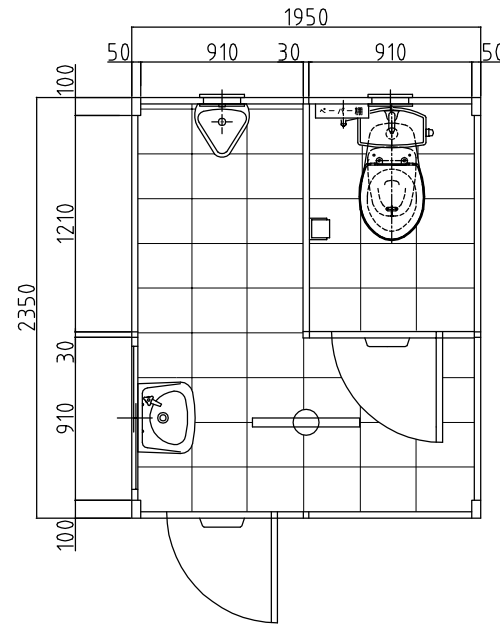

名称	仕様
本体骨組	ノックダウン構造
屋根パネル	超高分子ポリエチレン(採光型天井パネル)
側面パネル	超高分子ポリエチレン
周仕切パネル	超高分子ポリエチレン
床	耐水塩ビシート張り(耐水入付)
窓	アルミサッシ(型板ガラス)
ドア	アルミサッシ枠付
電気	蛍光灯、ブレーカー付
大便器	陶器製 2個 洋式
手洗器	陶器製 1個

平面図

背面図

正面図

右側面図

※給排水位置は、多少ズレル場合があります。必ず、原物合わせで配管をして下さい。

名称	ウォッシュャブルハウス	WT-ミニ型 水洗式	縮尺	A3 S=1/30	会社名	株式会社 オーディーテック
----	-------------	------------	----	-----------	-----	---------------

名称	仕様
本体骨組	ノックダウン構造
屋根パネル	超高分子ポリエチレン(採光型天井パネル)
側面パネル	超高分子ポリエチレン
周仕切パネル	超高分子ポリエチレン
床	耐水塩ビシート張り(耐水入付)
窓	アルミサッシ(型板ガラス)
ドア	アルミサッシ枠付
電気	蛍光灯、ブレーカー付
大便器	陶器製 1個 洋式
小便器	陶器製 1個
手洗器	陶器製 1個

平面図

右側面図

正面図

背面図

※ 給排水位置は、多少ズレル場合があります。必ず、原物合わせて配管をして下さい。