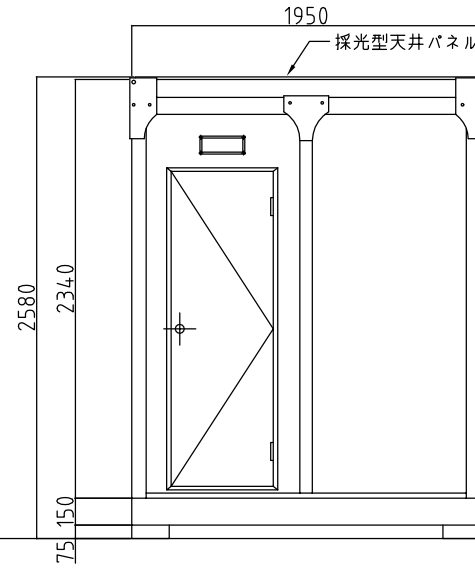

名称	仕様
本体骨組	ノックダウン構造
屋根パネル	超高分子ポリエチレン(採光型天井パネル)
側面パネル	超高分子ポリエチレン
周仕切パネル	超高分子ポリエチレン
床	耐水塩ビシート張り(耐水入付)
窓	アルミサッシ(型板ガラス)
ドア	アルミサッシ枠付
電気	蛍光灯、ブレーカー付
大便器	陶器製 2個 洋式
手洗器	陶器製 1個

平面図

背面図

正面図

右側面図

※給排水位置は、多少ズレル場合があります。必ず、原物合わせで配管をして下さい。

名称	ウォッシュャブルハウス	WT-ミニ型 水洗式	縮尺	A3 S=1/30	会社名	株式会社 オーディーテック
----	-------------	------------	----	-----------	-----	---------------

名称	仕様
本体骨組	ノックダウン構造
屋根パネル	超高分子ポリエチレン(採光型天井パネル)
側面パネル	超高分子ポリエチレン
周仕切パネル	超高分子ポリエチレン
床	耐水塩ビシート張り(耐水入付)
窓	アルミサッシ(型板ガラス)
ドア	アルミサッシ枠付
電気	蛍光灯、ブレーカー付
大便器	陶器製 1個 洋式
小便器	陶器製 1個
手洗器	陶器製 1個

平面図

右側面図

正面図

背面図

※ 給排水位置は、多少ズレル場合があります。必ず、原物合わせて配管をして下さい。